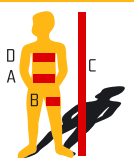

	typ spony	černá verze	kód	velikost	hmotn. M/L [g]	obvod pasu [cm/in]	obvod nehaviček [cm/in]	výška postavy [cm]
EXPERT II 	standard	ano	W0044BR02	S	2130	55-80 / 22-31	45-60 / 18-24	150-170
		ano	W0044BR03	M/L		75-100 / 29-39	50-75 / 19-29	160-180
		ano	W0044BR05	XL		85-130 / 33-51	50-75 / 19-29	175-205
	speed	ano	W0045BR02	S	2430	55-80 / 22-31	45-60 / 18-24	150-170
		ano	W0045BR03	M/L		75-100 / 29-39	50-75 / 19-29	160-180
		ano	W0045BR05	XL		85-130 / 33-51	50-75 / 19-29	175-205
	steel speed	ne	W0070BR02	S	2730	55-80 / 22-31	45-60 / 18-24	150-170
		ne	W0070BR03	M/L		75-100 / 29-39	50-75 / 19-29	160-180
		ne	W0070BR05	XL		85-130 / 33-51	50-75 / 19-29	175-205
PROFI WORKER 	standard	ano	W0041BR02	S	1720	55-80 / 22-31	45-60 / 18-24	150-170
		ano	W0041BR03	M/L		75-100 / 29-39	50-75 / 19-29	160-180
		ano	W0041BR05	XL		85-130 / 33-51	50-75 / 19-29	175-205
	speed	ano	W0042BR02	S	2030	55-80 / 22-31	45-60 / 18-24	150-170
		ano	W0042BR03	M/L		75-100 / 29-39	50-75 / 19-29	160-180
		ano	W0042BR05	XL		85-130 / 33-51	50-75 / 19-29	175-205
SEAMASTER II 	mix	ne	W0058BR03	M/L	1700	75-100 / 29-39	50-75 / 19-29	160-180
		ne	W0058BR05	XL		85-130 / 33-51	50-75 / 19-29	175-205
ENERGETIC 	mix	ne	W0051BR03	M/L	3350	80-110/31-43	50-75/20-29	160-180
		ne	W0051BR05	XL		100-130/39-51	50-75/20-29	175-205
TECHNIC 	standard	ano	W0063BB02	S	1620	55-80/22-31	45-60/18-24	150-170
		ano	W0063BB03	M/L		75-100/29-39	50-75/20-29	160-180
		ano	W0063BB05	XL		85-130/33-51	50-75/20-29	175-205
	speed steel	ano	W0064BB02	S	2450	55-80/22-31	45-60/18-24	150-170
		ano	W0064BB03	M/L		75-100/29-39	50-75/20-29	160-180
		ano	W0064BB05	XL		85-130/33-51	50-75/20-29	175-205
TARZAN 	mix	ne	W0050BR01	XS-S	1530	50-80 / 20-31	45-60 / 18-24	145-165
		ne	W0050BR02	M-XL		70-130 / 27-51	50-75 / 19-29	160-205